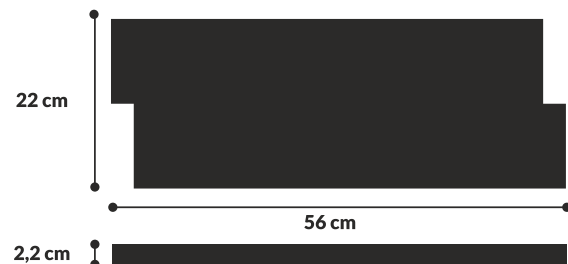

ROZMIAR

Do wewnątrz
i na zewnątrz

Szybki i łatwy
montaż

Montaż
na klej

Szeroka
gama
kolorystyczna

Narożniki

Wodoodporne

Mrozoodporne

Łatwe
czyszczenie

Eko
materiały

Made in
EU