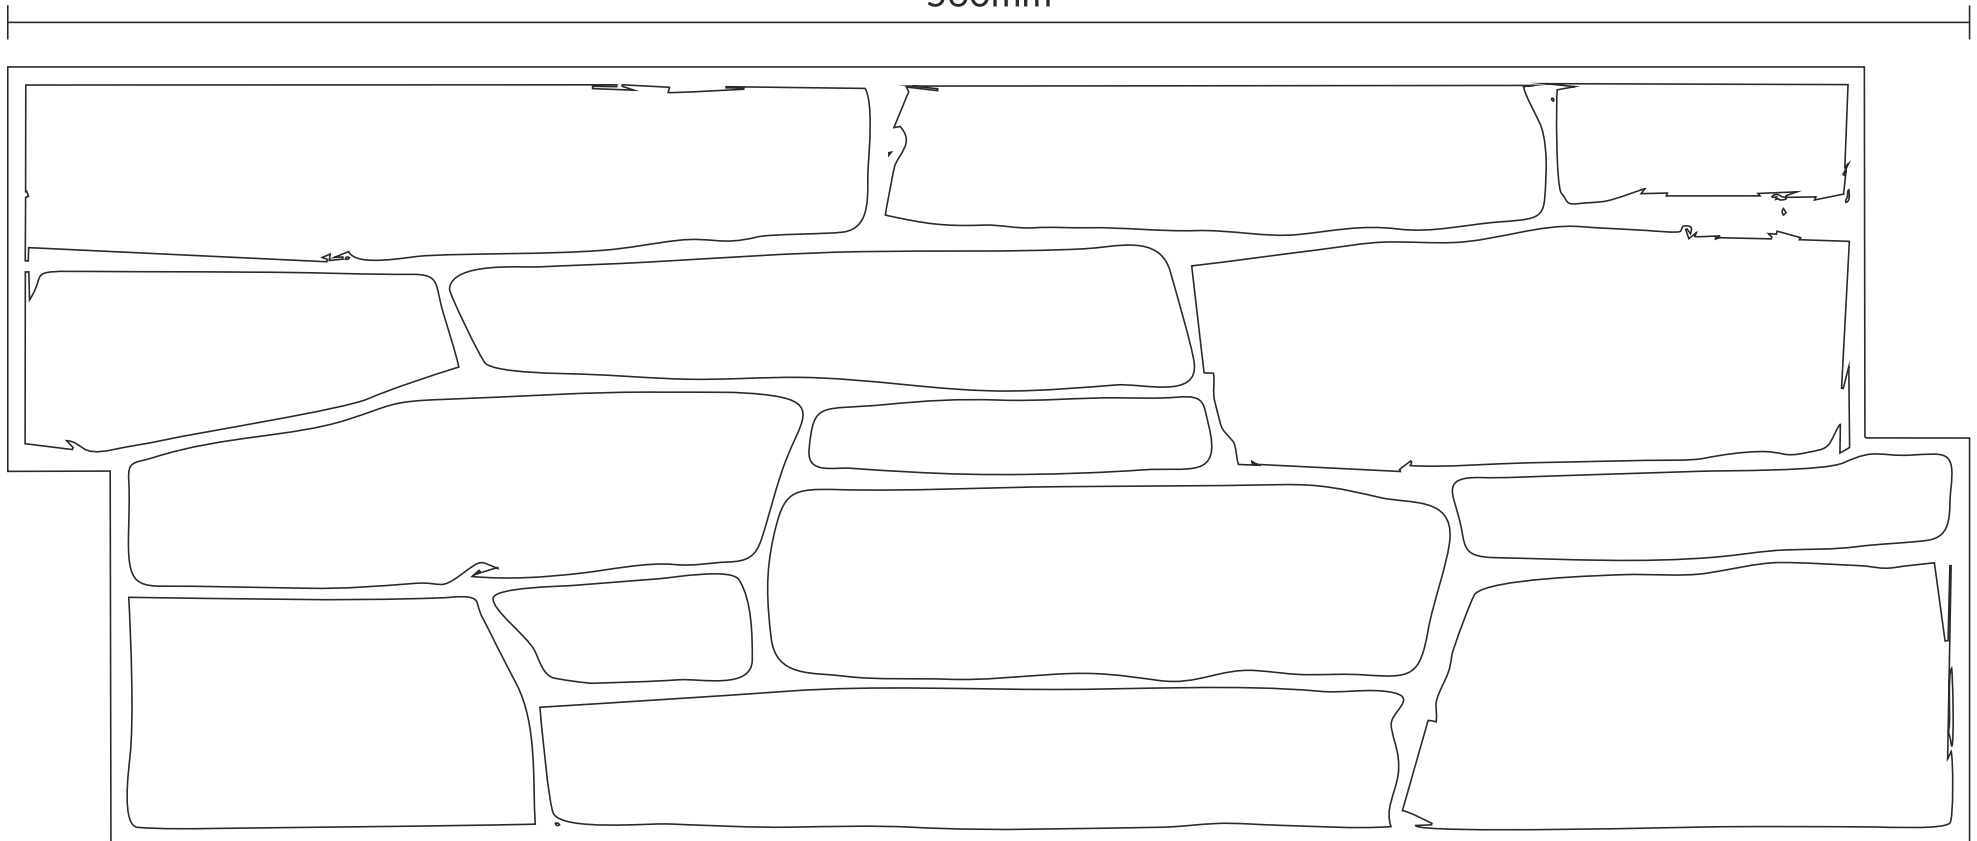

# NATURAL 2

ROZMIAR PANELU, LICO NR 1

M A X

S T O N E

560mm

220mm

# NATURAL 2

ROZMIAR PANELU, LICO NR 2

M A X

S T O N E

560mm

220mm

# NATURAL 2

ROZMIAR PANELU, LICO NR 4

M A X

S T O N E

560mm

220mm

### ROZMIAR

Do wewnątrz  
i na zewnątrz

Szybki i łatwy  
montaż

Montaż  
na klej

Szeroka  
gama  
kolorystyczna

Narożniki

Wodoodporne

Mrozoodporne